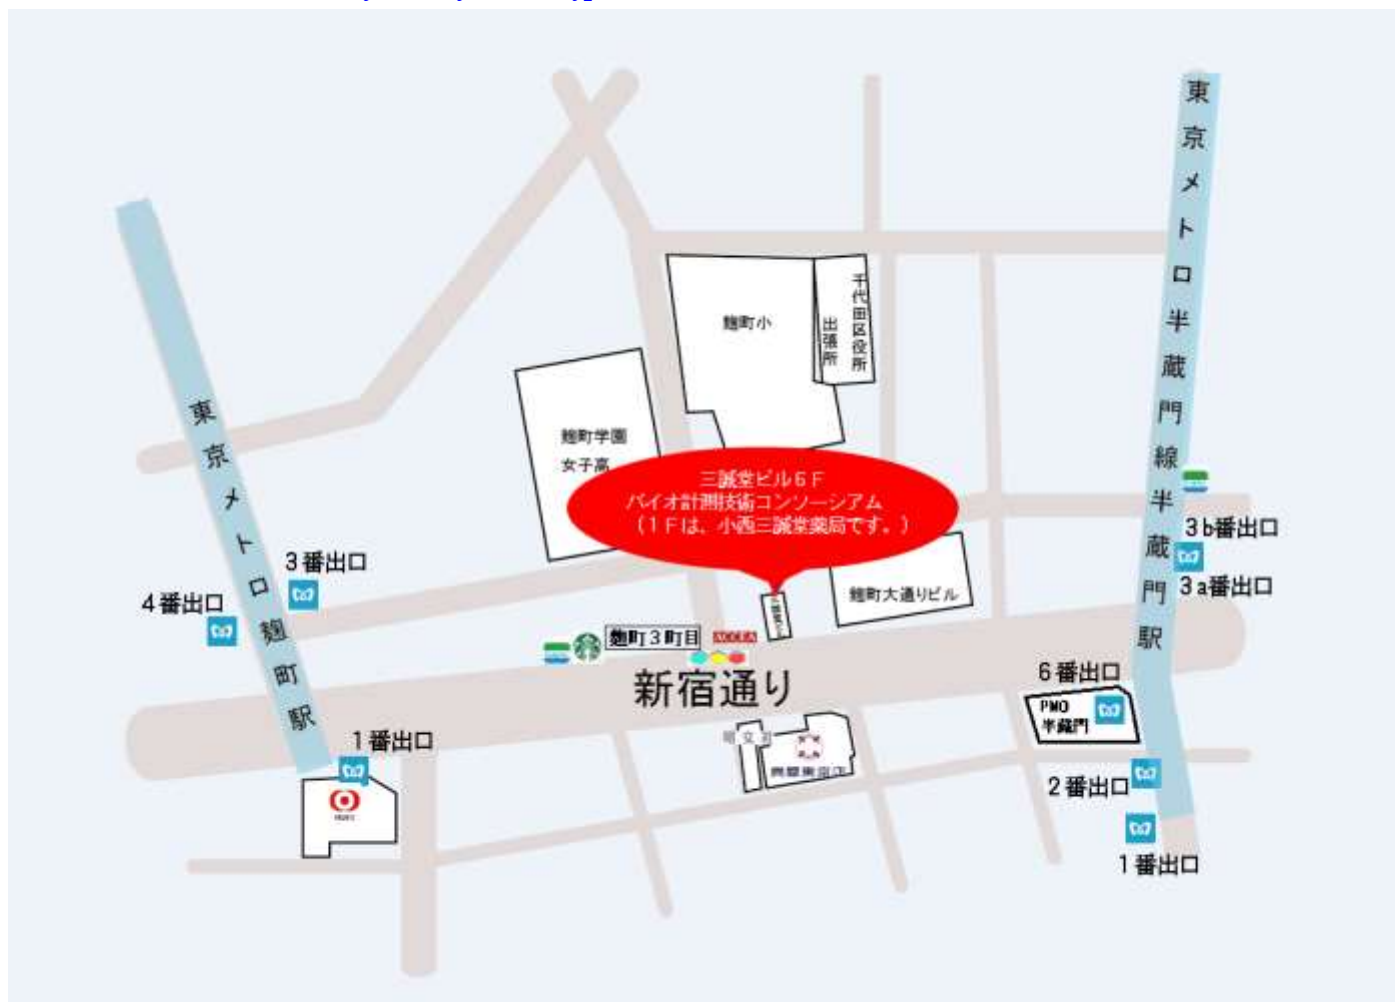

特定非営利活動法人バイオ計測技術コンソーシアム

〒102-0083

東京都千代田区麹町 2-4-10 三誠堂ビル 6階

TEL : 03-6261-1947(直通)

FAX : 03-6261-1948

E-mail : jmac@jmac.or.jp

【交通】

東京メトロ半蔵門線「半蔵門駅」3番、6番出口 徒歩3分

有楽町線「麹町駅」3、4番出口 徒歩5分

【半蔵門駅からの道順】

半蔵門駅3番出口を出てすぐ左に交差点があるので、交差点を麹町方面に渡り、その道沿いに歩いてください。または、半蔵門駅3番6番出口を出て、新宿通りを麹町方面（西方向）へ向かってください。1階が小西三誠堂薬局のビルを目印に進んでください。JMACの事務局はそのビルの6階です。

【麹町駅からの道順】

麹町駅3番出口から出て左に曲がり、麹町学園女子高を過ぎた交差点を右に曲がり、ACCEAの角を左に曲がると小西三誠堂薬局があります。そのビルの6階です。